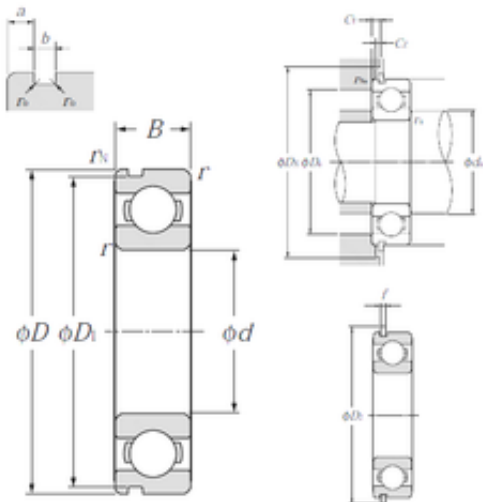

# BEARING MFG. CORP.

100 mm x 125 mm x 13 mm NTN 6820NR deep groove ball bearings

Bearing No. 6820NR

6820NR Bearing 2D drawings and 3D CAD models

Size	100x125x13 mm
Bore Diameter	100 mm
Outer Diameter	125 mm
Width	13 mm
d	100 mm
D	125 mm
B	13 mm
C	13 mm
rn	0,5 mm
a	2,1 mm
b	1,3 mm
f	1,12 mm
r min.	1 mm
r0 max.	0,4 mm
D1	122,6 mm
D2	130,7 mm
da min.	105 mm
da max	106 mm
Da max.	120 mm
ra max.	1 mm
Dx	132 mm
Cy	2,9 mm
Cz	1,2 mm
rn	0,5 mm
Weight	0,313 Kg