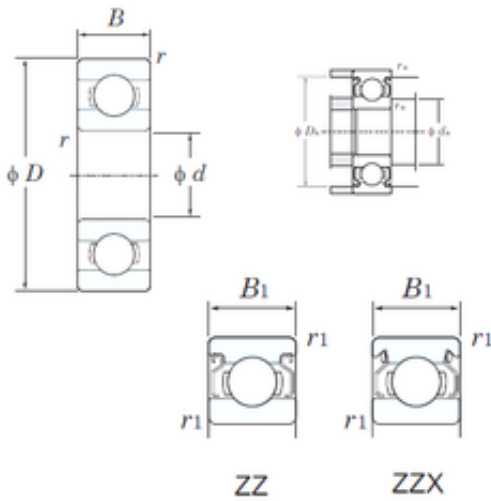

# BEARING MFG. CORP.

5 mm x 13 mm x 4 mm KOYO 695ZZ deep groove ball bearings

Bearing No. 695ZZ

695ZZ Bearing 2D drawings and 3D CAD models

Size	5x13x4 mm
Bore Diameter	5 mm
Outer Diameter	13 mm
Width	4 mm
d	5 mm
D	13 mm
B	4 mm
C	4 mm
r min.	0,2 mm
r1 min.	0,2 mm
da min.	6,6 mm
Da max.	11,4 mm
ra max.	0,2 mm
Weight	0,0022 Kg
Basic dynamic load rating (C)	1,1 kN
Basic static load rating (C0)	0,43 kN
(Grease) Lubrication Speed	50000 r/min